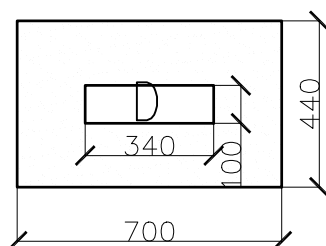

ZESTAWIENIE ZABAWEK I WYPOSAŻENIA

wieża wysoka (domek)