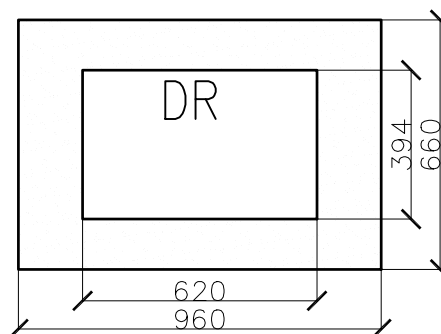

drabinki sprawnościowe