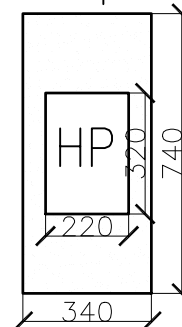

huśtawka podwójna